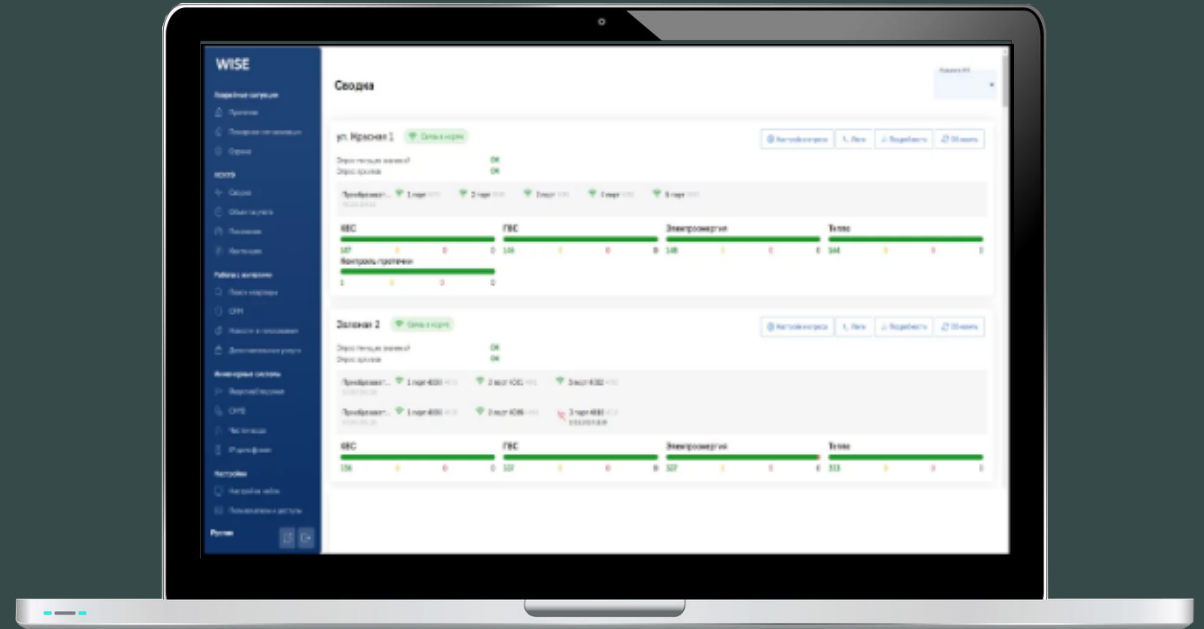

WISE ДЛЯ СЕРВИСНОЙ КОМПАНИИ

Объединяем все инженерные и it-системы в одном окне

Контроль аварийных ситуаций

Информация о событиях пожарной и охранной систем, контроль протечек

Работа с показаниями

Составление отчетности и контроль работы АСКУЭ

Работа с жителями

CRM система, реестр жителей, работа с квитанциями

И многое другое

Управление СКУД, видеонаблюдением, домофонией, настройка прав доступа и т.д.