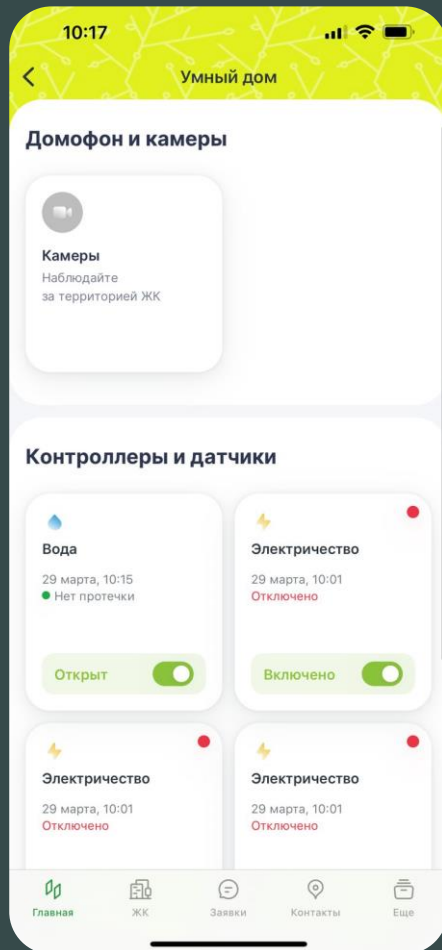

ART City ЖД № 13
(Казань)

Уникум на Ершова
(Казань)

UNO (Казань)

Уникум на
Коммунистической (Уфа)

Upoint (Санкт-Петербург)

ИНТЕГРАЦИЯ С МОБИЛЬНЫМ ПРИЛОЖЕНИЕМ КОМПАНИИ УНИСТРОЙ

ДОПОЛНИТЕЛЬНЫЕ ОПЦИИ ДЛЯ ЖИТЕЛЕЙ