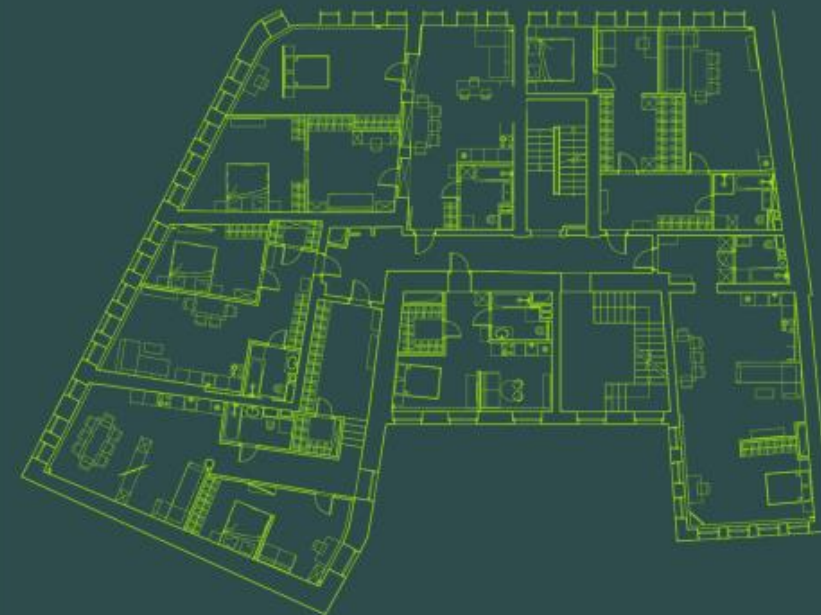

8 ЛЕТ НА РЫНКЕ

180 ДОМОВ С АСКУЭ СДАНО В ЭКСПЛУАТАЦИЮ ПО РОССИИ
(Казань, Санкт-Петербург, Москва, Уфа, Нижний Новгород, Тольятти)

WISE PLATFORM CORE

все инженерные системы жилого комплекса в одном окне

WISE APP