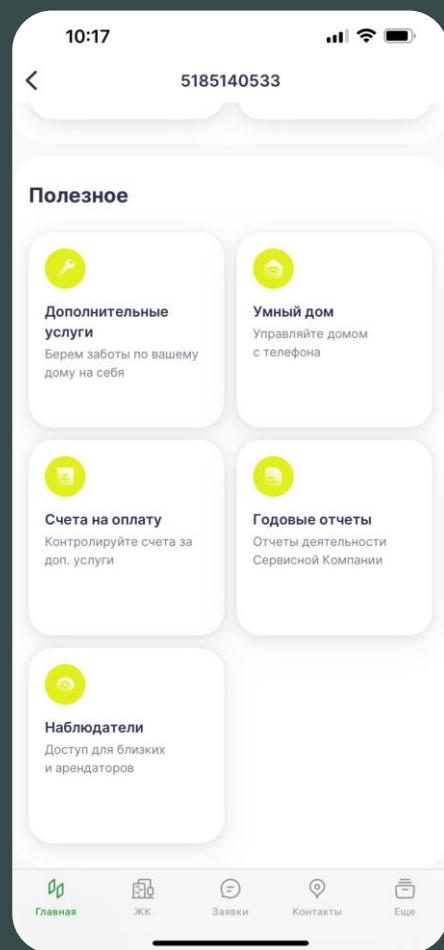

ART City ЖД № 13
(Казань)

Уникум на Ершова
(Казань)

UNO (Казань)

Уникум на
Коммунистической (Уфа)

Upoint (Санкт-Петербург)

ИНТЕГРАЦИЯ С МОБИЛЬНЫМ ПРИЛОЖЕНИЕМ КОМПАНИИ УНИСТРОЙ

ДОПОЛНИТЕЛЬНЫЕ ОПЦИИ ДЛЯ ЖИТЕЛЕЙ