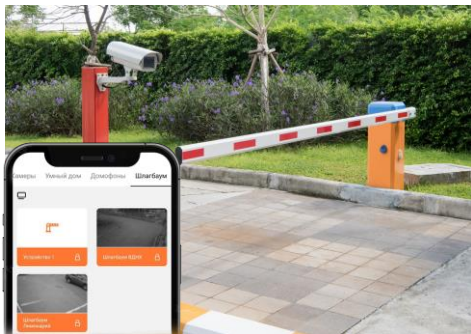

Новые технологии в области безопасности подъездов!

«Умные» IP-домофоны

1. Распознавание по контуру лица
2. Накладной монтаж с помощью кожуха за 30 минут
3. Некопируемые ключи
4. Не нужен белый IP-адрес
5. Сверхсветосильная камера

Более
14 000
камер в
Республике
Татарстан

Контроль въезда и выезда транспорта

С «умным» шлагбаумом Уфанет

Распознавание машин по гос.номерам

Рядом со шлагбаумом устанавливается камера на въезд, распознающая номер машины при приближении.

Доступ к устройству из любой точки мира

Управлять услугой можно в удобном мобильном приложении, которое доступно в любой точке мира, где есть интернет

Шлагбаум распознает спец.службы

Специальные встроенные алгоритмы распознают машины спецслужб автоматически и пропускают их в ваш двор.