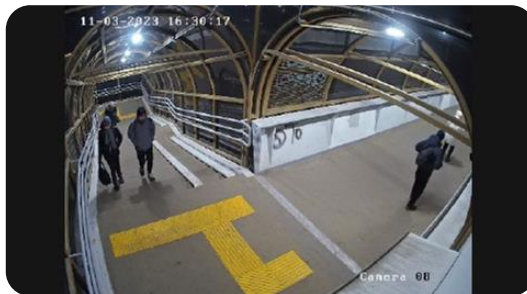

Улучшаем безопасность в Республике с видеонаблюдением!

Более
130 000
камер на сети
Уфанет в РФ и СНГ